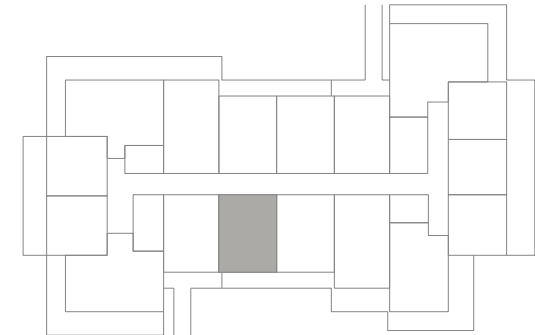

APARTAMENT

0.05

parter

BUDYNEK DELTA

The place to discover