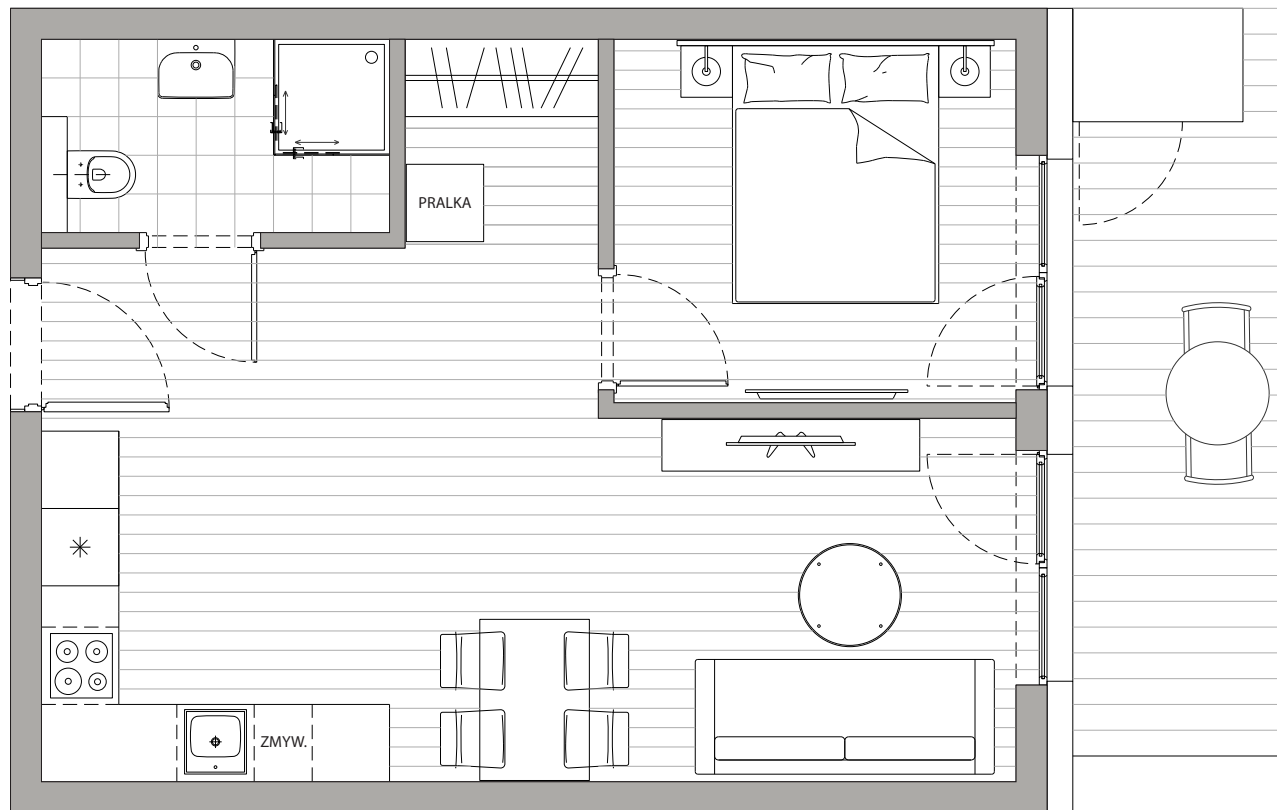

POWIERZCHNIA
41,60m²

Przedpokój	3,96m ²
Łazienka	3,92m ²
Pokój dzienny+Kuchnia	25,09m ²
Sypialnia	8,62m ²
Taras	9,92m ²

Podane powierzchnie stanowią projekt i mogą się nieznacznie różnić po wybudowaniu.