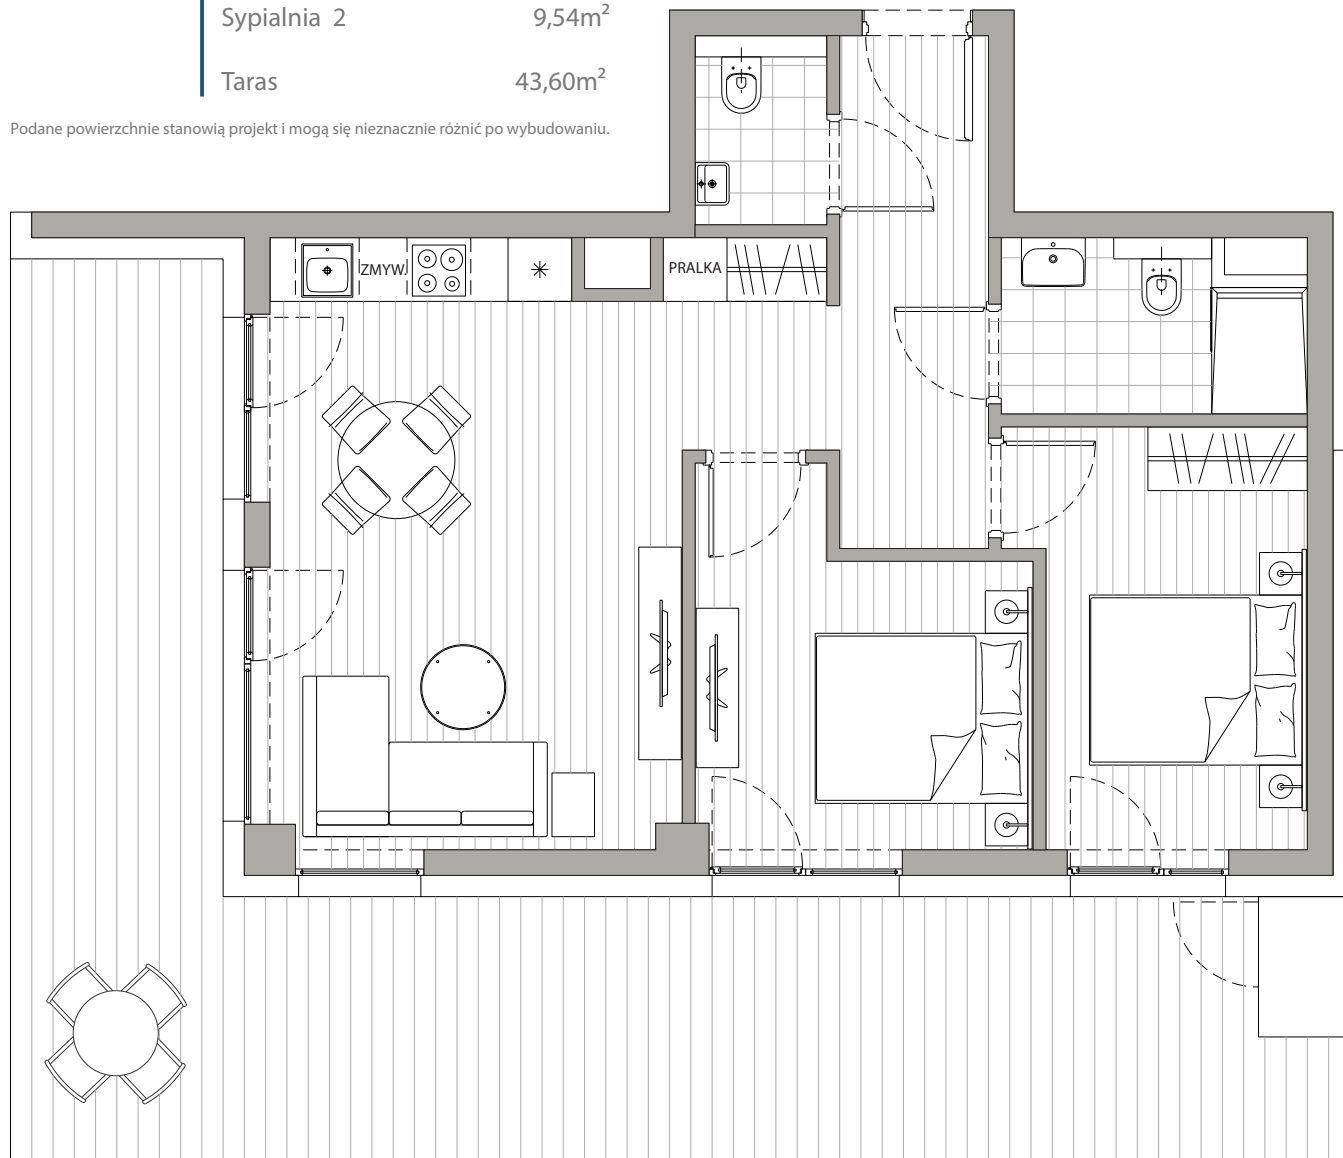

POWIERZCHNIA
56,81m²

Przedpokój	6,57m ²
Łazienka 1	2,12m ²
Łazienka 2	4,22m ²
Pokój dzienny+Kuchnia	24,29m ²
Sypialnia 1	10,07m ²
Sypialnia 2	9,54m ²
Taras	43,60m ²

Podane powierzchnie stanowią projekt i mogą się nieznacznie różnić po wybudowaniu.