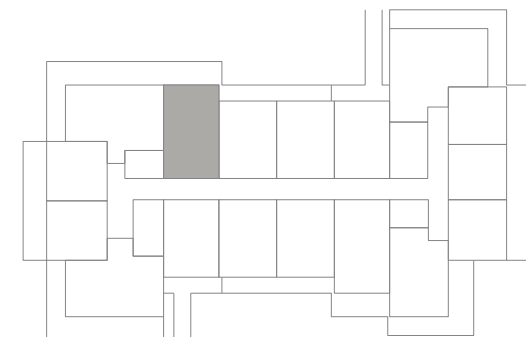

parter

BUDYNEK DELTA

The place to discover