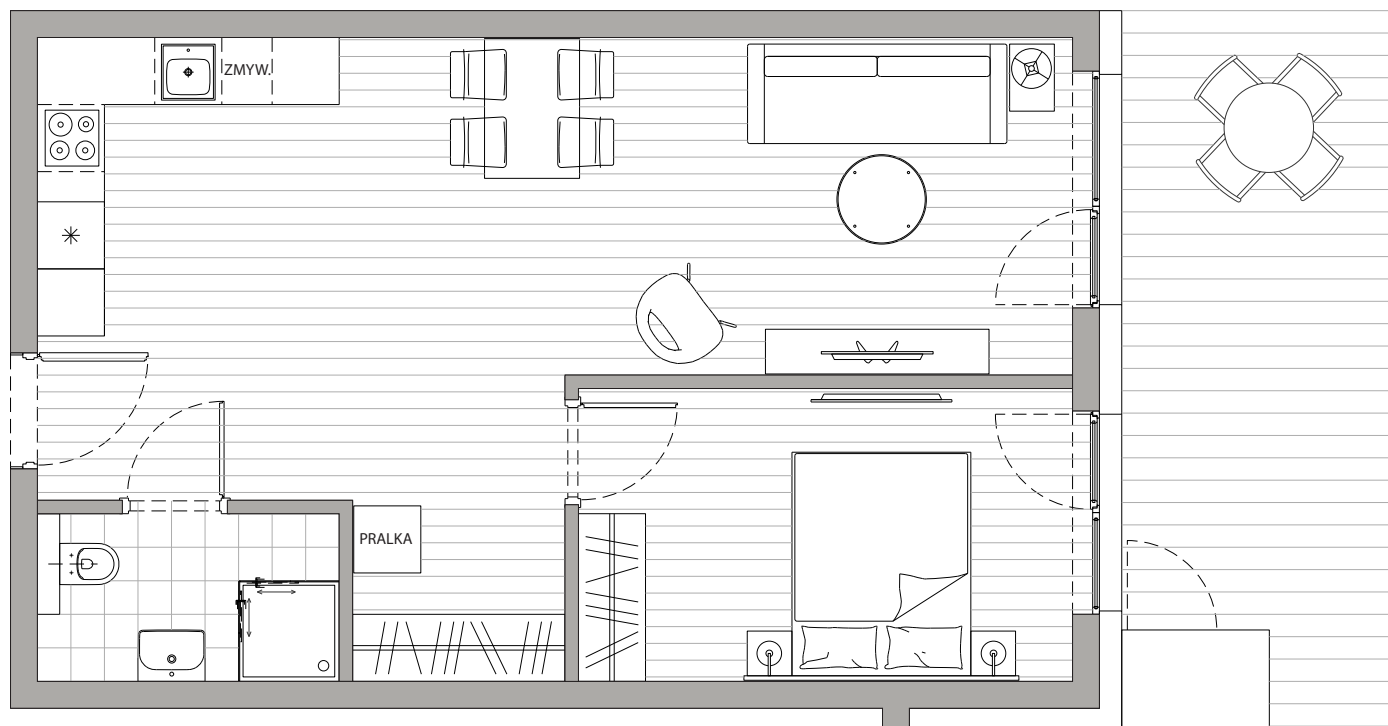

POWIERZCHNIA  
51,17m<sup>2</sup>

Przedpokój	4,10m <sup>2</sup>
Łazienka	3,92m <sup>2</sup>
Pokój dzienny+Kuchnia	31,78m <sup>2</sup>
Sypialnia	11,37m <sup>2</sup>
Taras	15,80m <sup>2</sup>

Podane powierzchnie stanowią projekt i mogą się nieznacznie różnić po wybudowaniu.