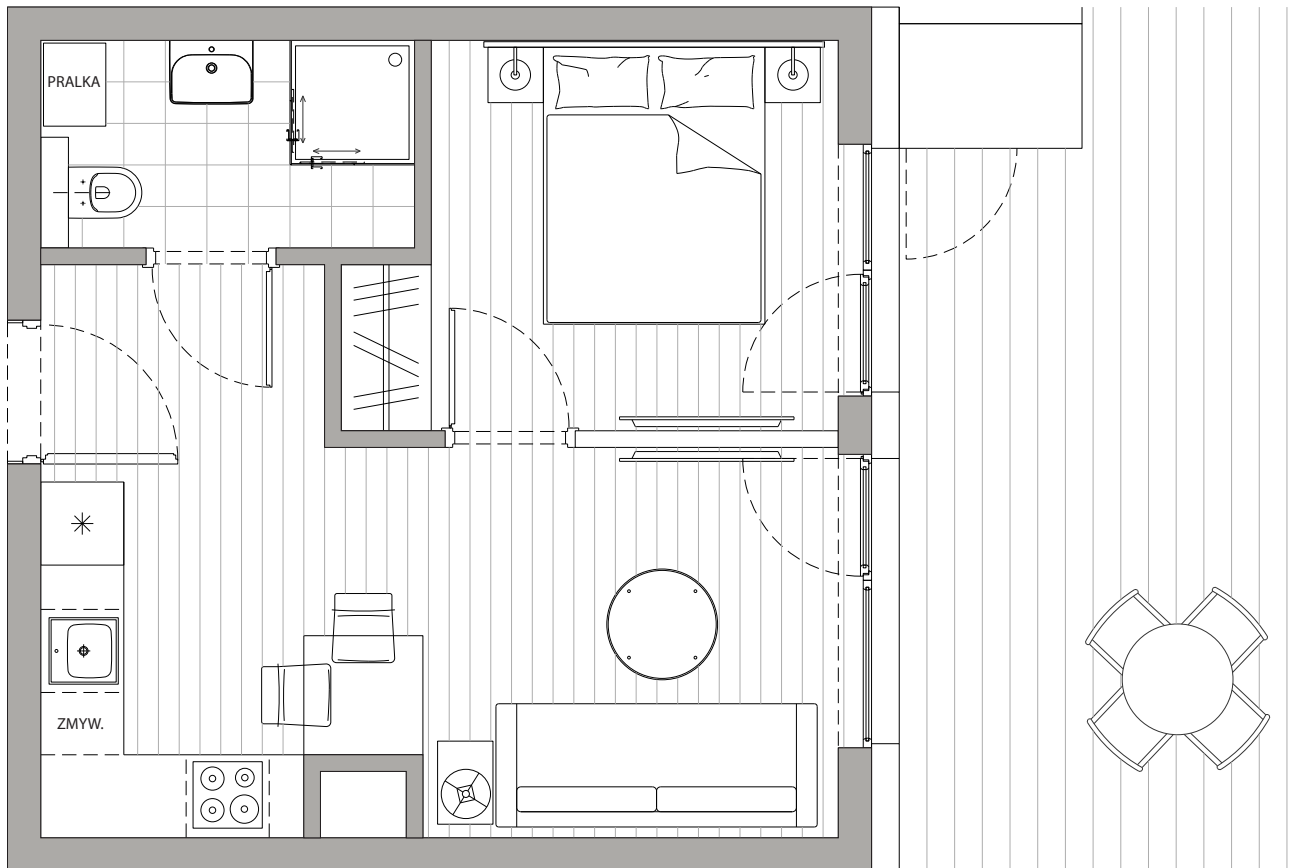

POWIERZCHNIA  
30,92m<sup>2</sup>

Przedpokój	2,67m <sup>2</sup>
Łazienka	3,92m <sup>2</sup>
Pokój dzienny+Kuchnia	15,45m <sup>2</sup>
Sypialnia	8,88m <sup>2</sup>
Taras	18,00m <sup>2</sup>

Podane powierzchnie stanowią projekt i mogą się nieznacznie różnić po wybudowaniu.