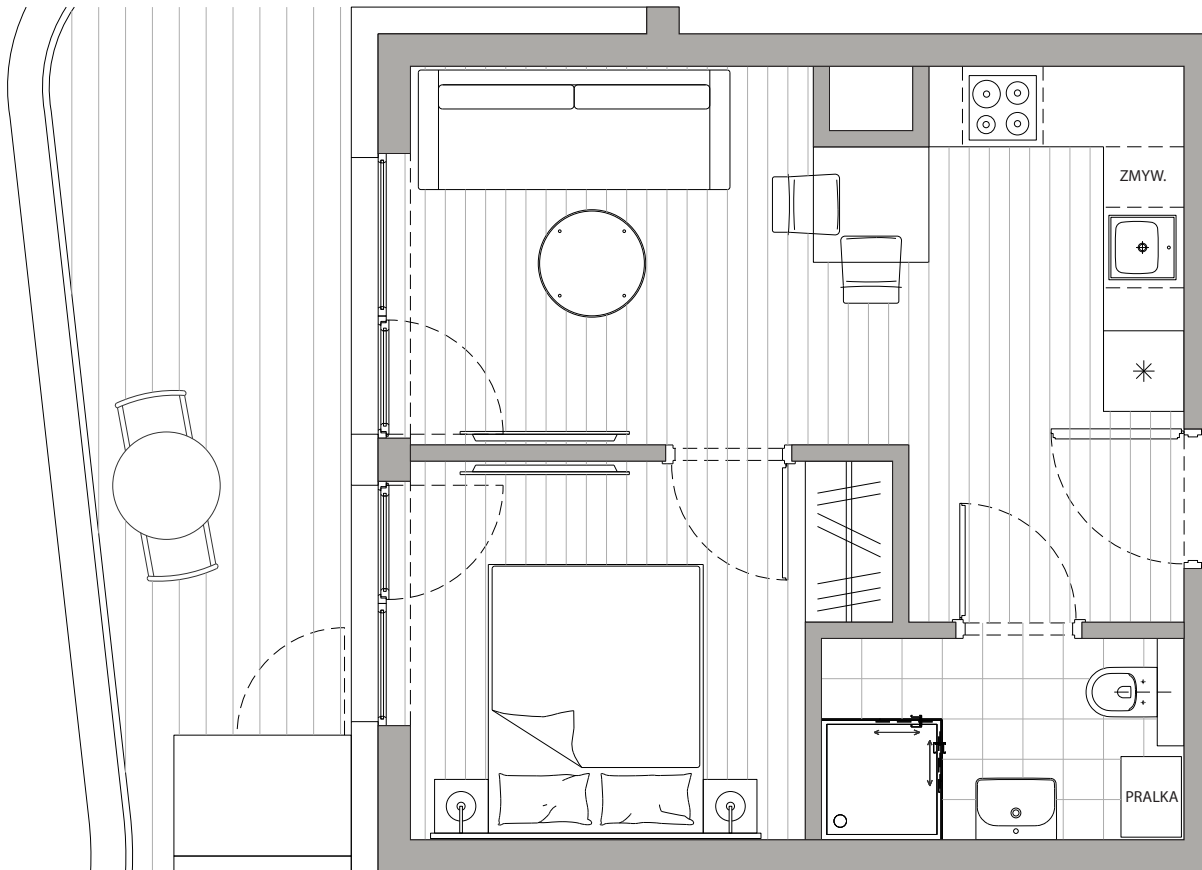

POWIERZCHNIA
30,92m²

Przedpokój	2,67m ²
Łazienka	3,92m ²
Pokój dzienny+Kuchnia	15,45m ²
Sypialnia	8,88m ²
Balkon	11,68m ²

Podane powierzchnie stanowią projekt i mogą się nieznacznie różnić po wybudowaniu.