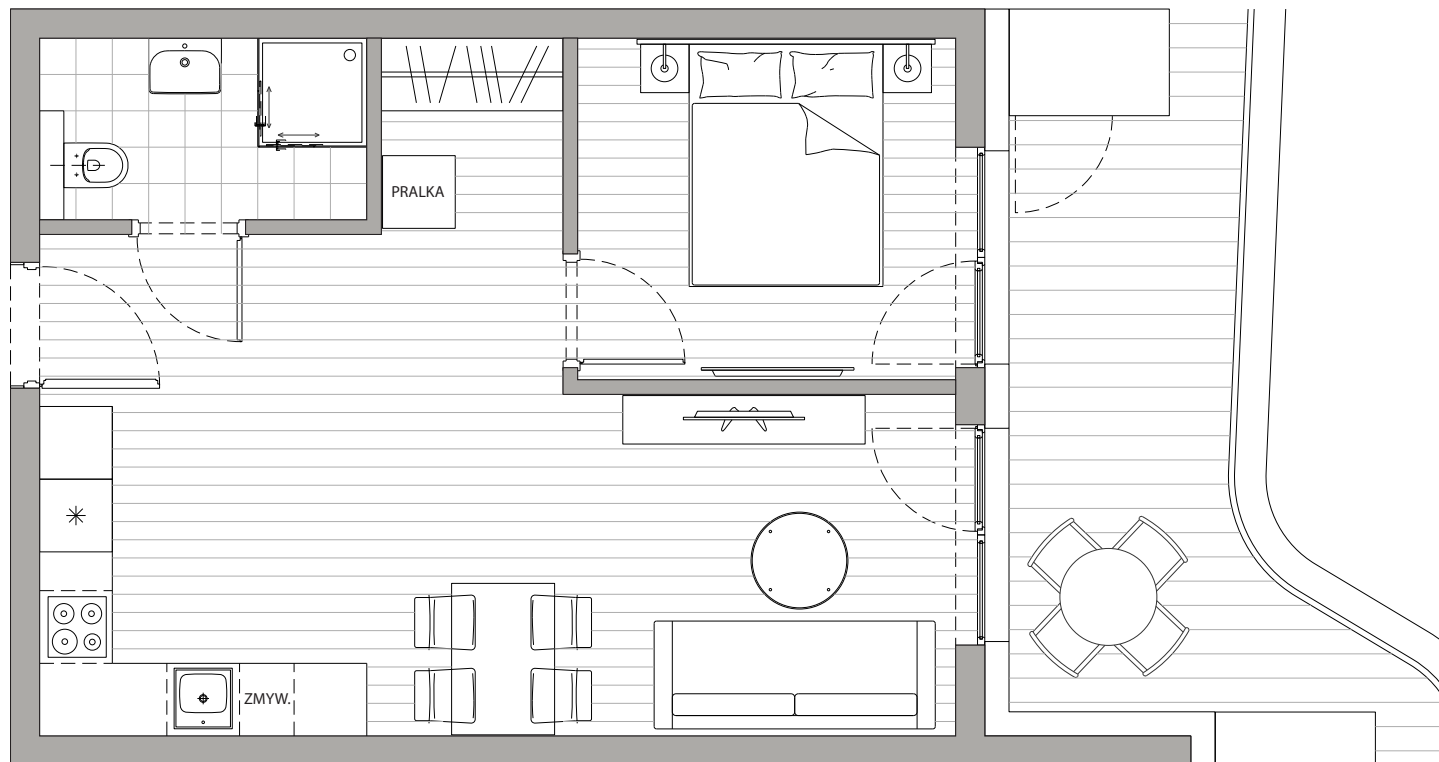

POWIERZCHNIA
41,60m²

Przedpokój	3,96m ²
Łazienka	3,92m ²
Pokój dzienny+Kuchnia	25,09m ²
Sypialnia	8,62m ²
Balkon	12,24m ²

Podane powierzchnie stanowią projekt i mogą się nieznacznie różnić po wybudowaniu.