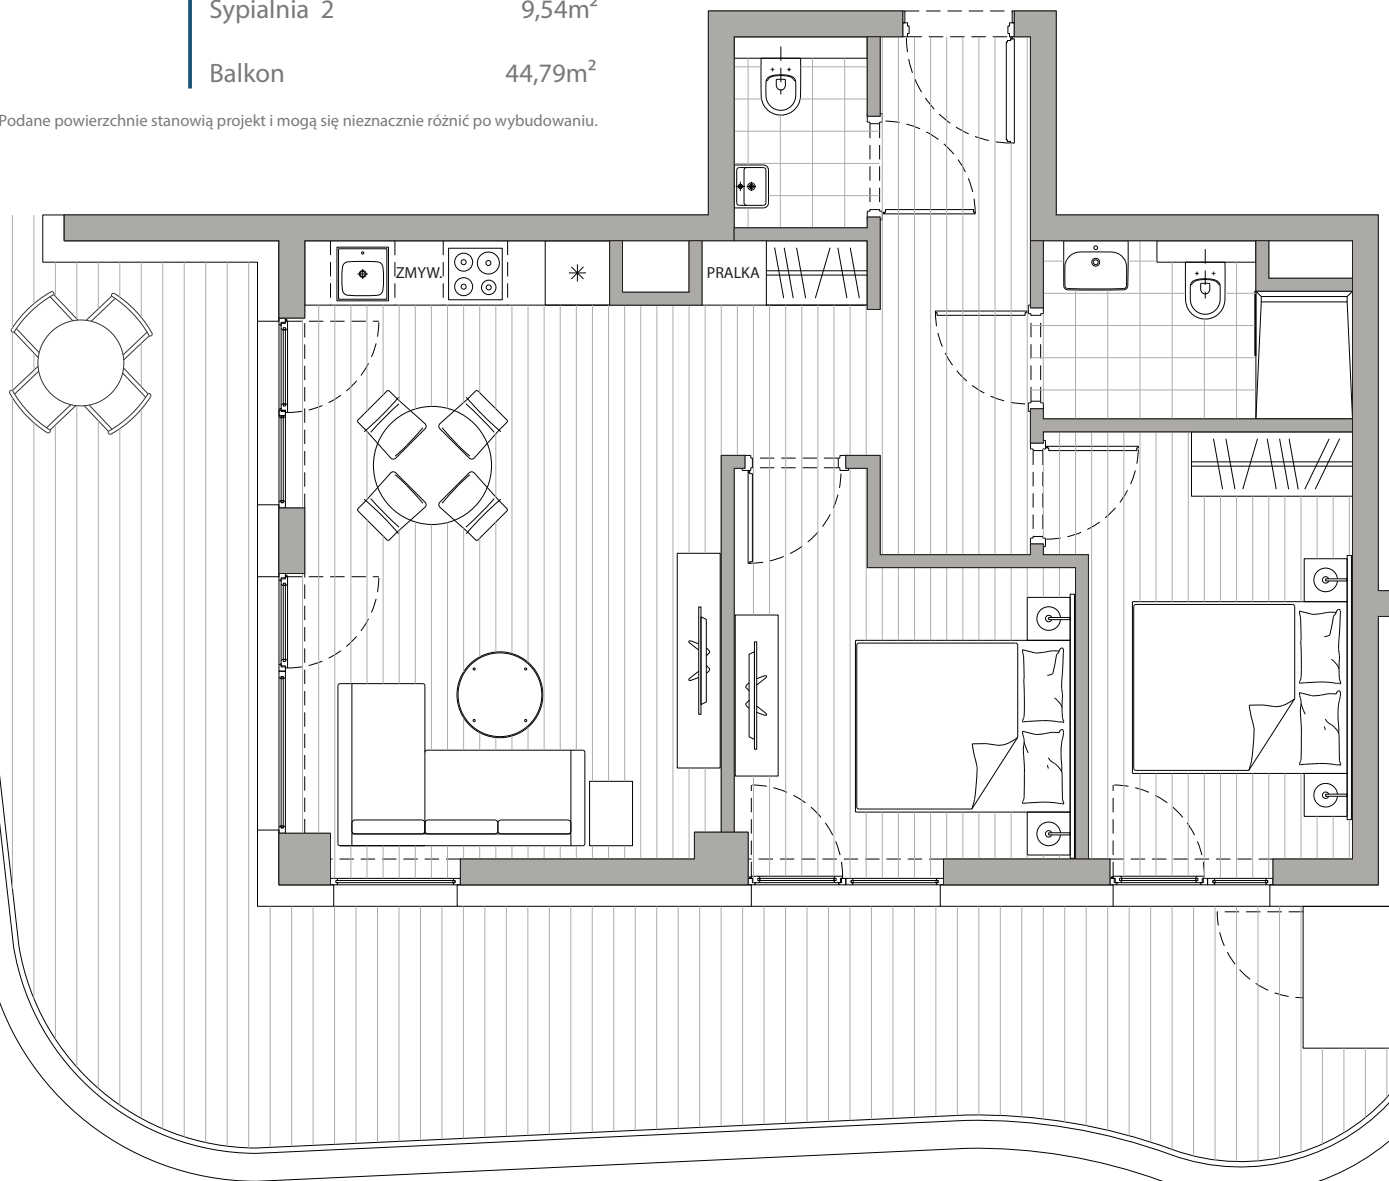

POWIERZCHNIA
56,81m²

Przedpokój	6,57m ²
Łazienka 1	2,12m ²
Łazienka 2	4,22m ²
Pokój dzienny+Kuchnia	24,29m ²
Sypialnia 1	10,07m ²
Sypialnia 2	9,54m ²
Balkon	44,79m ²

Podane powierzchnie stanowią projekt i mogą się nieznacznie różnić po wybudowaniu.