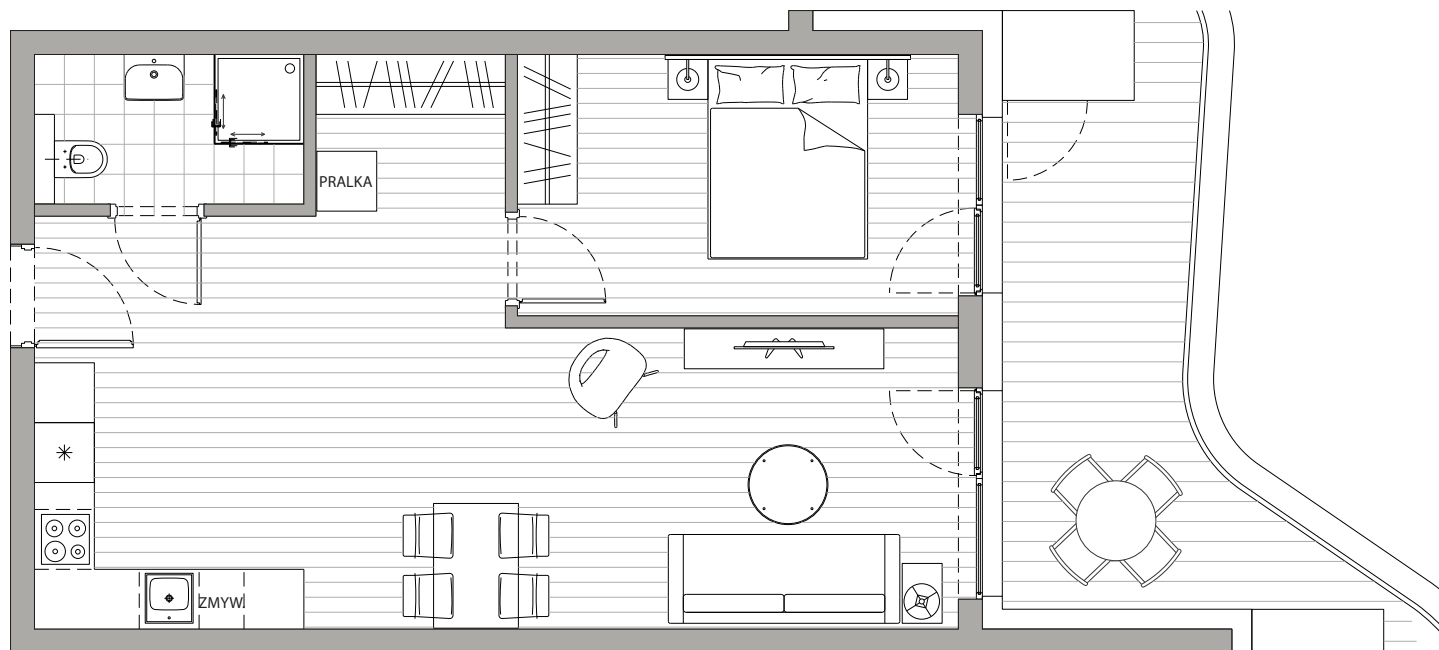

POWIERZCHNIA  
51,17m<sup>2</sup>

Przedpokój	4,10m <sup>2</sup>
Łazienka	3,92m <sup>2</sup>
Pokój dzienny+Kuchnia	31,78m <sup>2</sup>
Sypialnia	11,37m <sup>2</sup>
Balkon	13,18m <sup>2</sup>

Podane powierzchnie stanowią projekt i mogą się nieznacznie różnić po wybudowaniu.