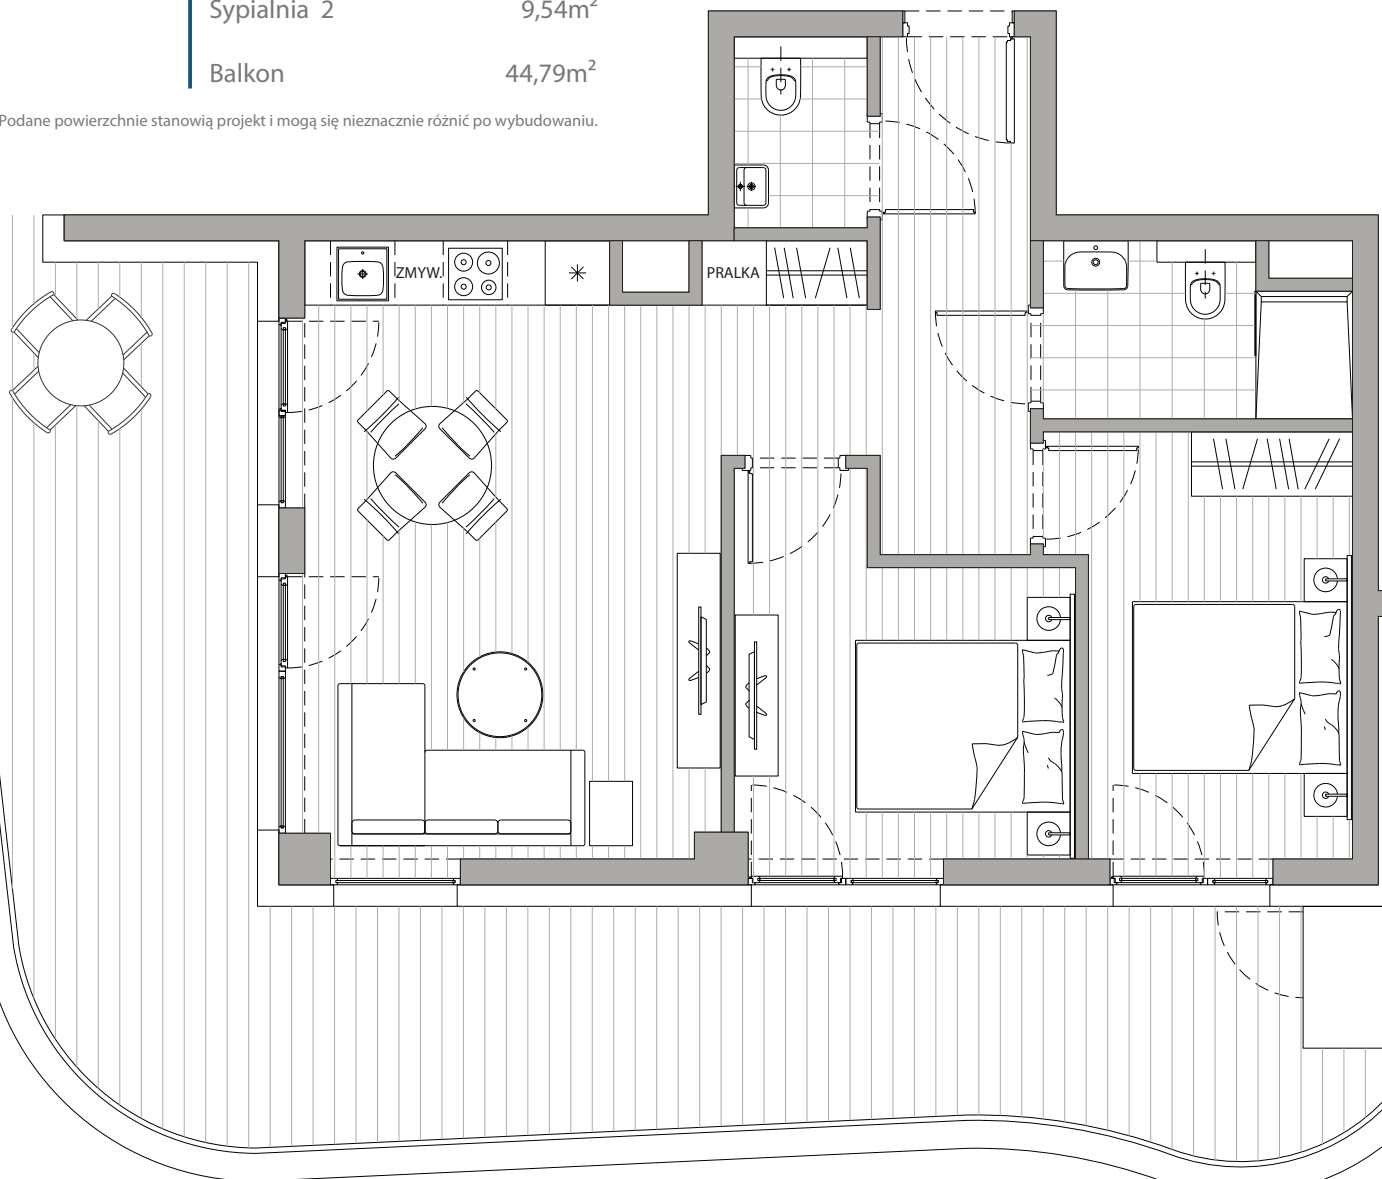

POWIERZCHNIA
56,81m²

Przedpokój	6,57m ²
Łazienka 1	2,12m ²
Łazienka 2	4,22m ²
Pokój dzienny+Kuchnia	24,29m ²
Sypialnia 1	10,07m ²
Sypialnia 2	9,54m ²
Balkon	44,79m ²

Podane powierzchnie stanowią projekt i mogą się nieznacznie różnić po wybudowaniu.