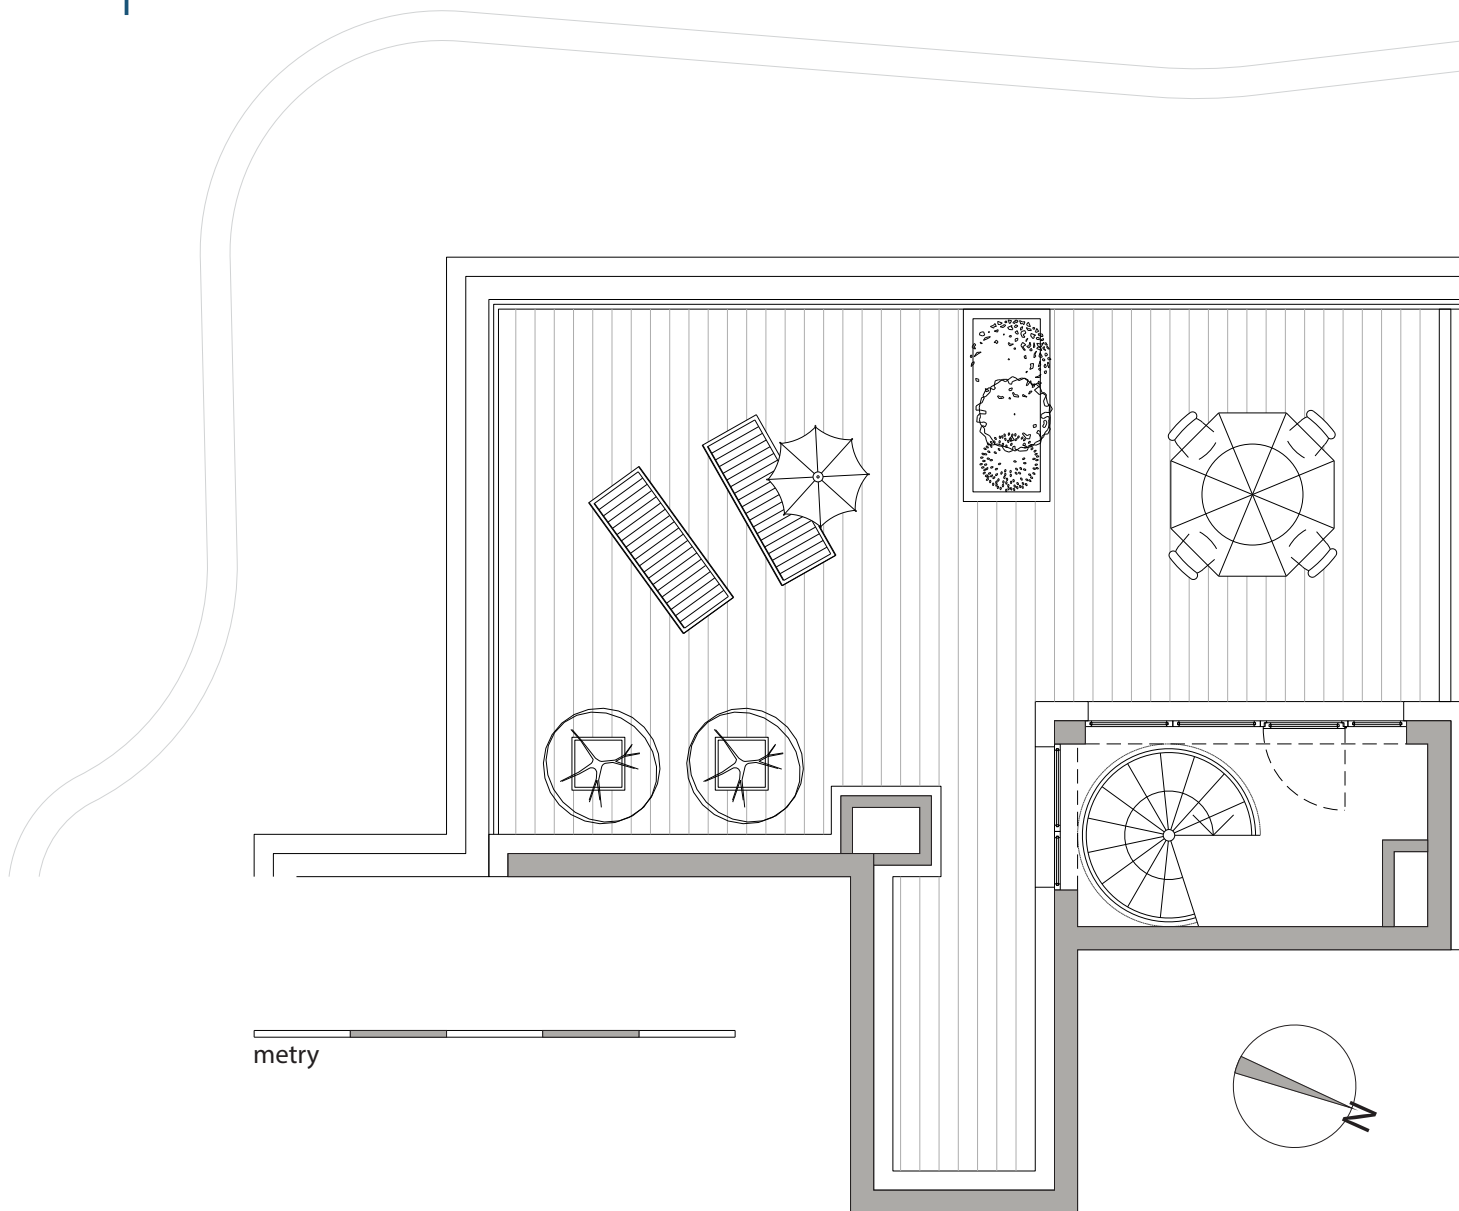

## DACH / TARASY

Antresola  
Taras

6,49m<sup>2</sup>  
51,99m<sup>2</sup>

APARTAMENT

5.09

tarasy

BUDYNEK DELTA

*The place to discover*